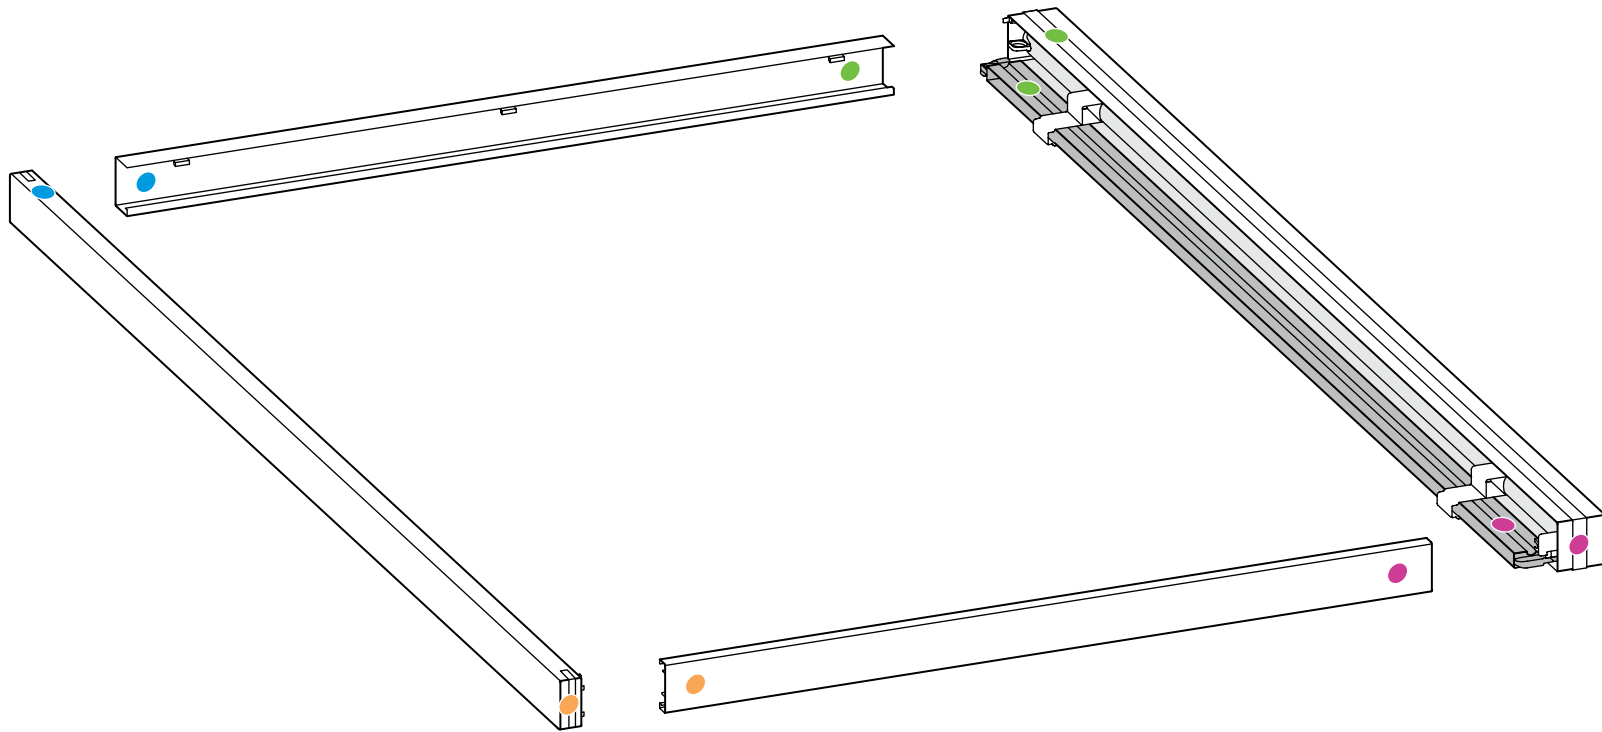

2.0 Assemble frame